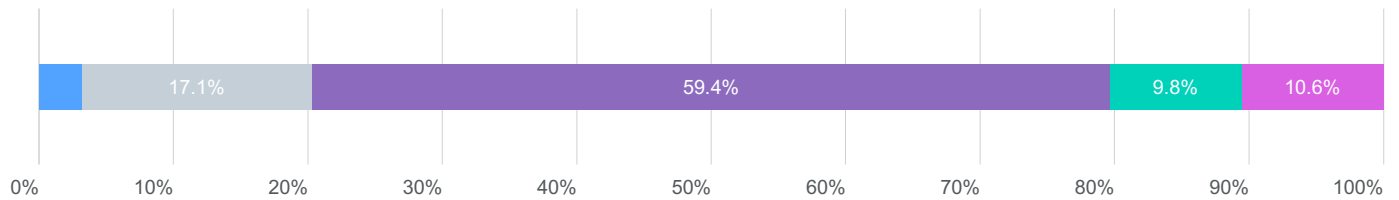

Ik ben (geef aan wat voor u het meest van toepassing is):

Observaties

Totaal

1,733

- Inwoner en/of ondernemer aan de Nieuwestad of Peperstraat 3.2%
- Inwoner en/of ondernemer in de binnenstad buiten de Nieuwestad en Peperstraat 17.1%
- Inwoner van de stad Leeuwarden buiten de binnenstad 59.4%
- Inwoner van gemeente Leeuwarden buiten de stad 9.8%
- Van buiten gemeente Leeuwarden 10.6%