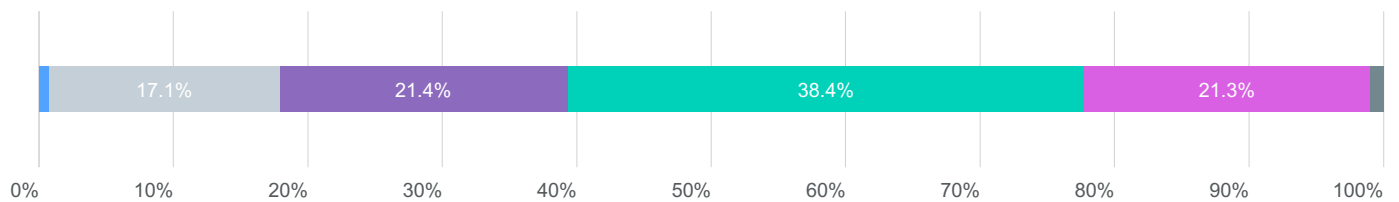

Wat is uw leeftijd?

Observaties

Totaal

1,721

- Jonger dan 20 jaar 0.8%
- 20 t/m 30 jaar 17.1%
- 31 t/m 40 jaar 21.4%
- 41 t/m 60 jaar 38.4%
- 61 t/m 80 jaar 21.3%
- Ouder dan 80 jaar 1.0%