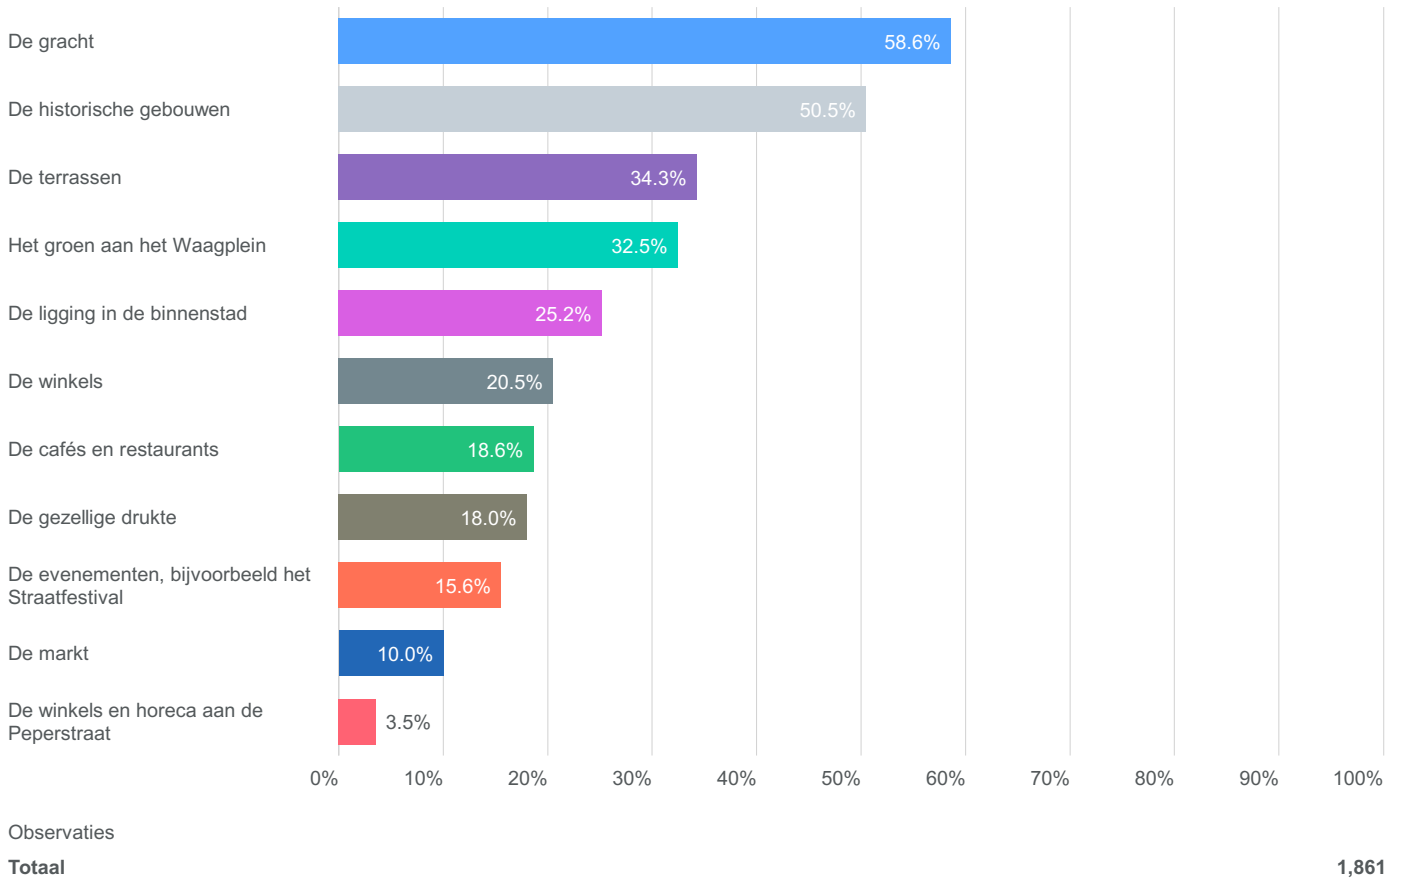

Wat vindt u mooi aan de Nieuwestad en de Peperstraat? U kunt maximaal 3 antwoorden kiezen. Kies de 3 die u het meest aanspreken.