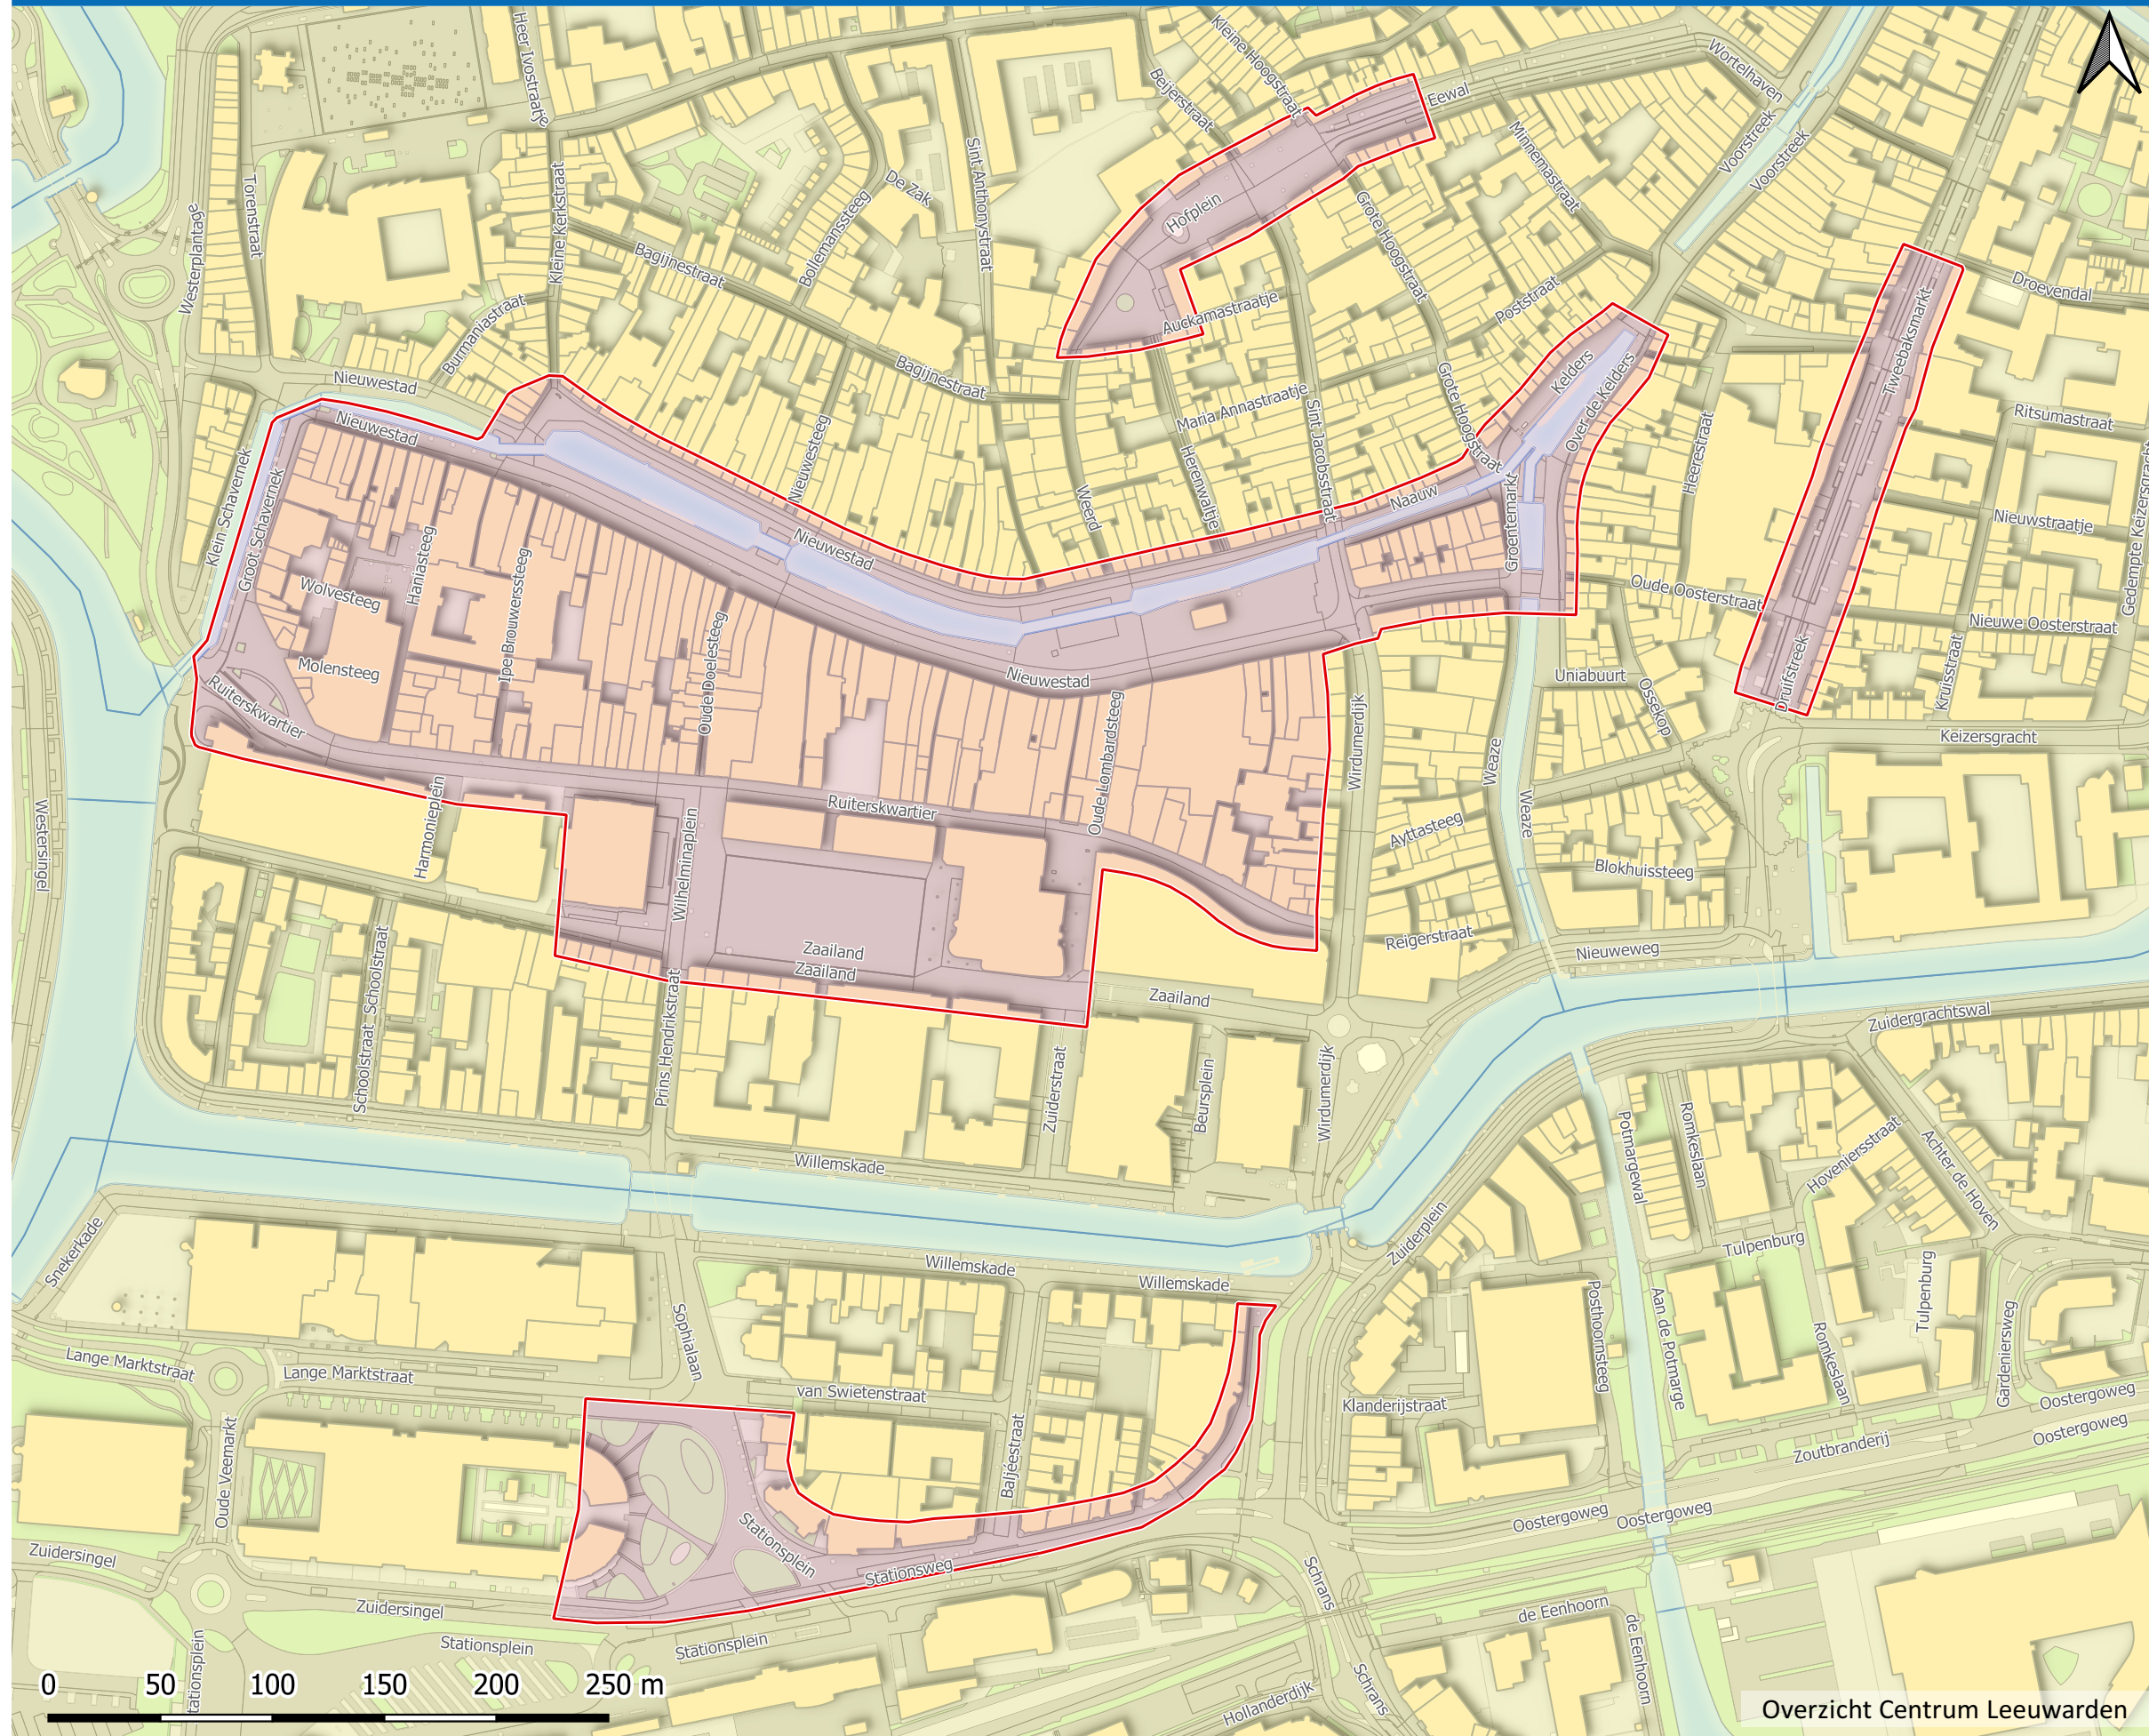

Gebieden heffing precario terrassen

Overzicht Gemeente Leeuwarden

Overzicht Centrum Leeuwarden

LEGENDA

Gebieden Heffing Precario Terrassen

-  Gebied 1
-  Gebied 2